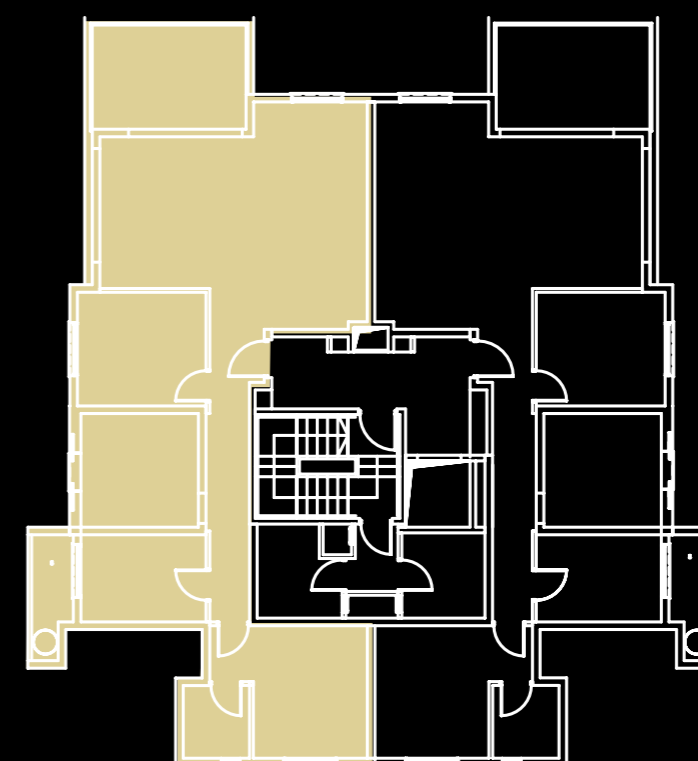

מפרט פנים כללי בדירות

- ריצוף גרניט פורצלן 80X80 במבחר צבעים
- חיפוי קרמיקה לקירות 30X60 במבחר צבעים
- ריצוף דמוי דק במרפסות
- ארוונות אמבטיה הכוללים כיור ומראה
- אסלות תלויות עם מיכל הדחה סמוי
- מבחר כלים סניטריים
- דלת כניסה מעוצבת 1.1X2.2
- דלתות פנים מעוצבות ועמידות למים
- אינטרקום טלוויזיה במעגל סגור
- ברזים תוצרת חמת
- משטח שיש אבן קיסר במבחר צבעים
- כיור בהתקנה שטוחה הכולל ברז נשלף תוצרת חמת
- מערכת אינסטלציה איכותית עפ"י התקן הישראלי
- חלונות עם זכוכית בידודית ורשתות בכל פתחי הדירה
- תריסים חשמליים בחדר המגורים ובחדרי השינה
- נקודות גז ומים במרפסת
- הכנה לחשמל תלת פאזי
- הכנה למיזוג אוויר מרכזי
- דוד שמש 150 ליטר
- הכנה לבית חכם
- נקודות חשמל ותקשורת