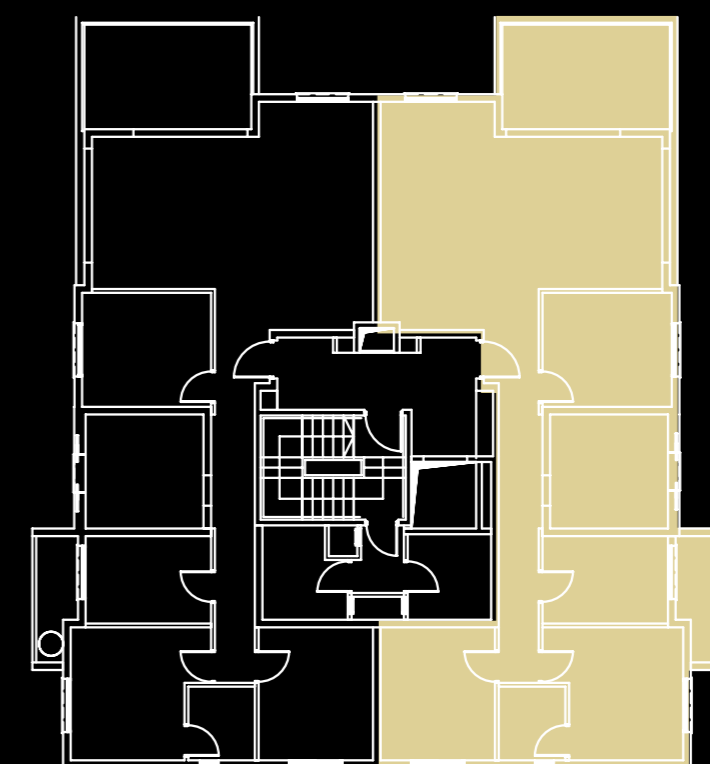

עיקרי מפרט טכני