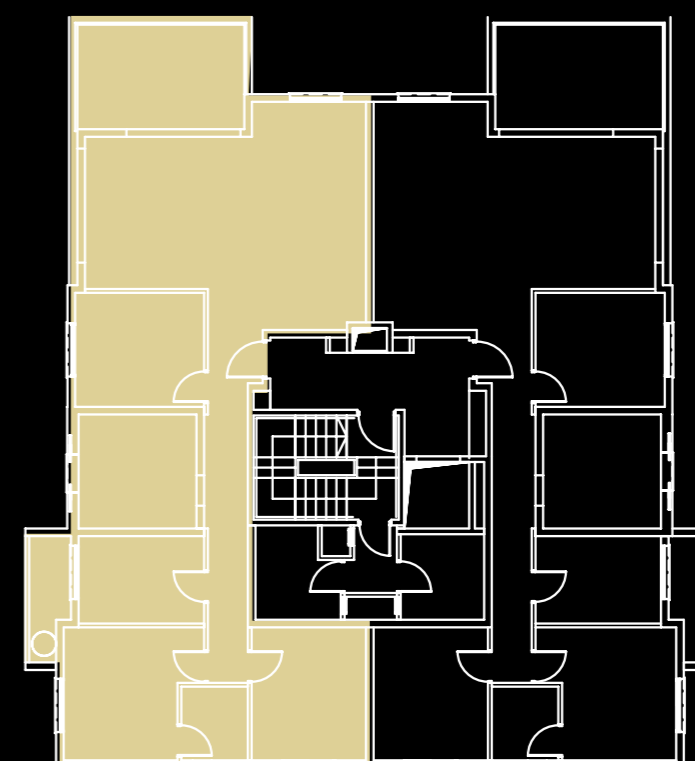

עיקרי מפרט טכני