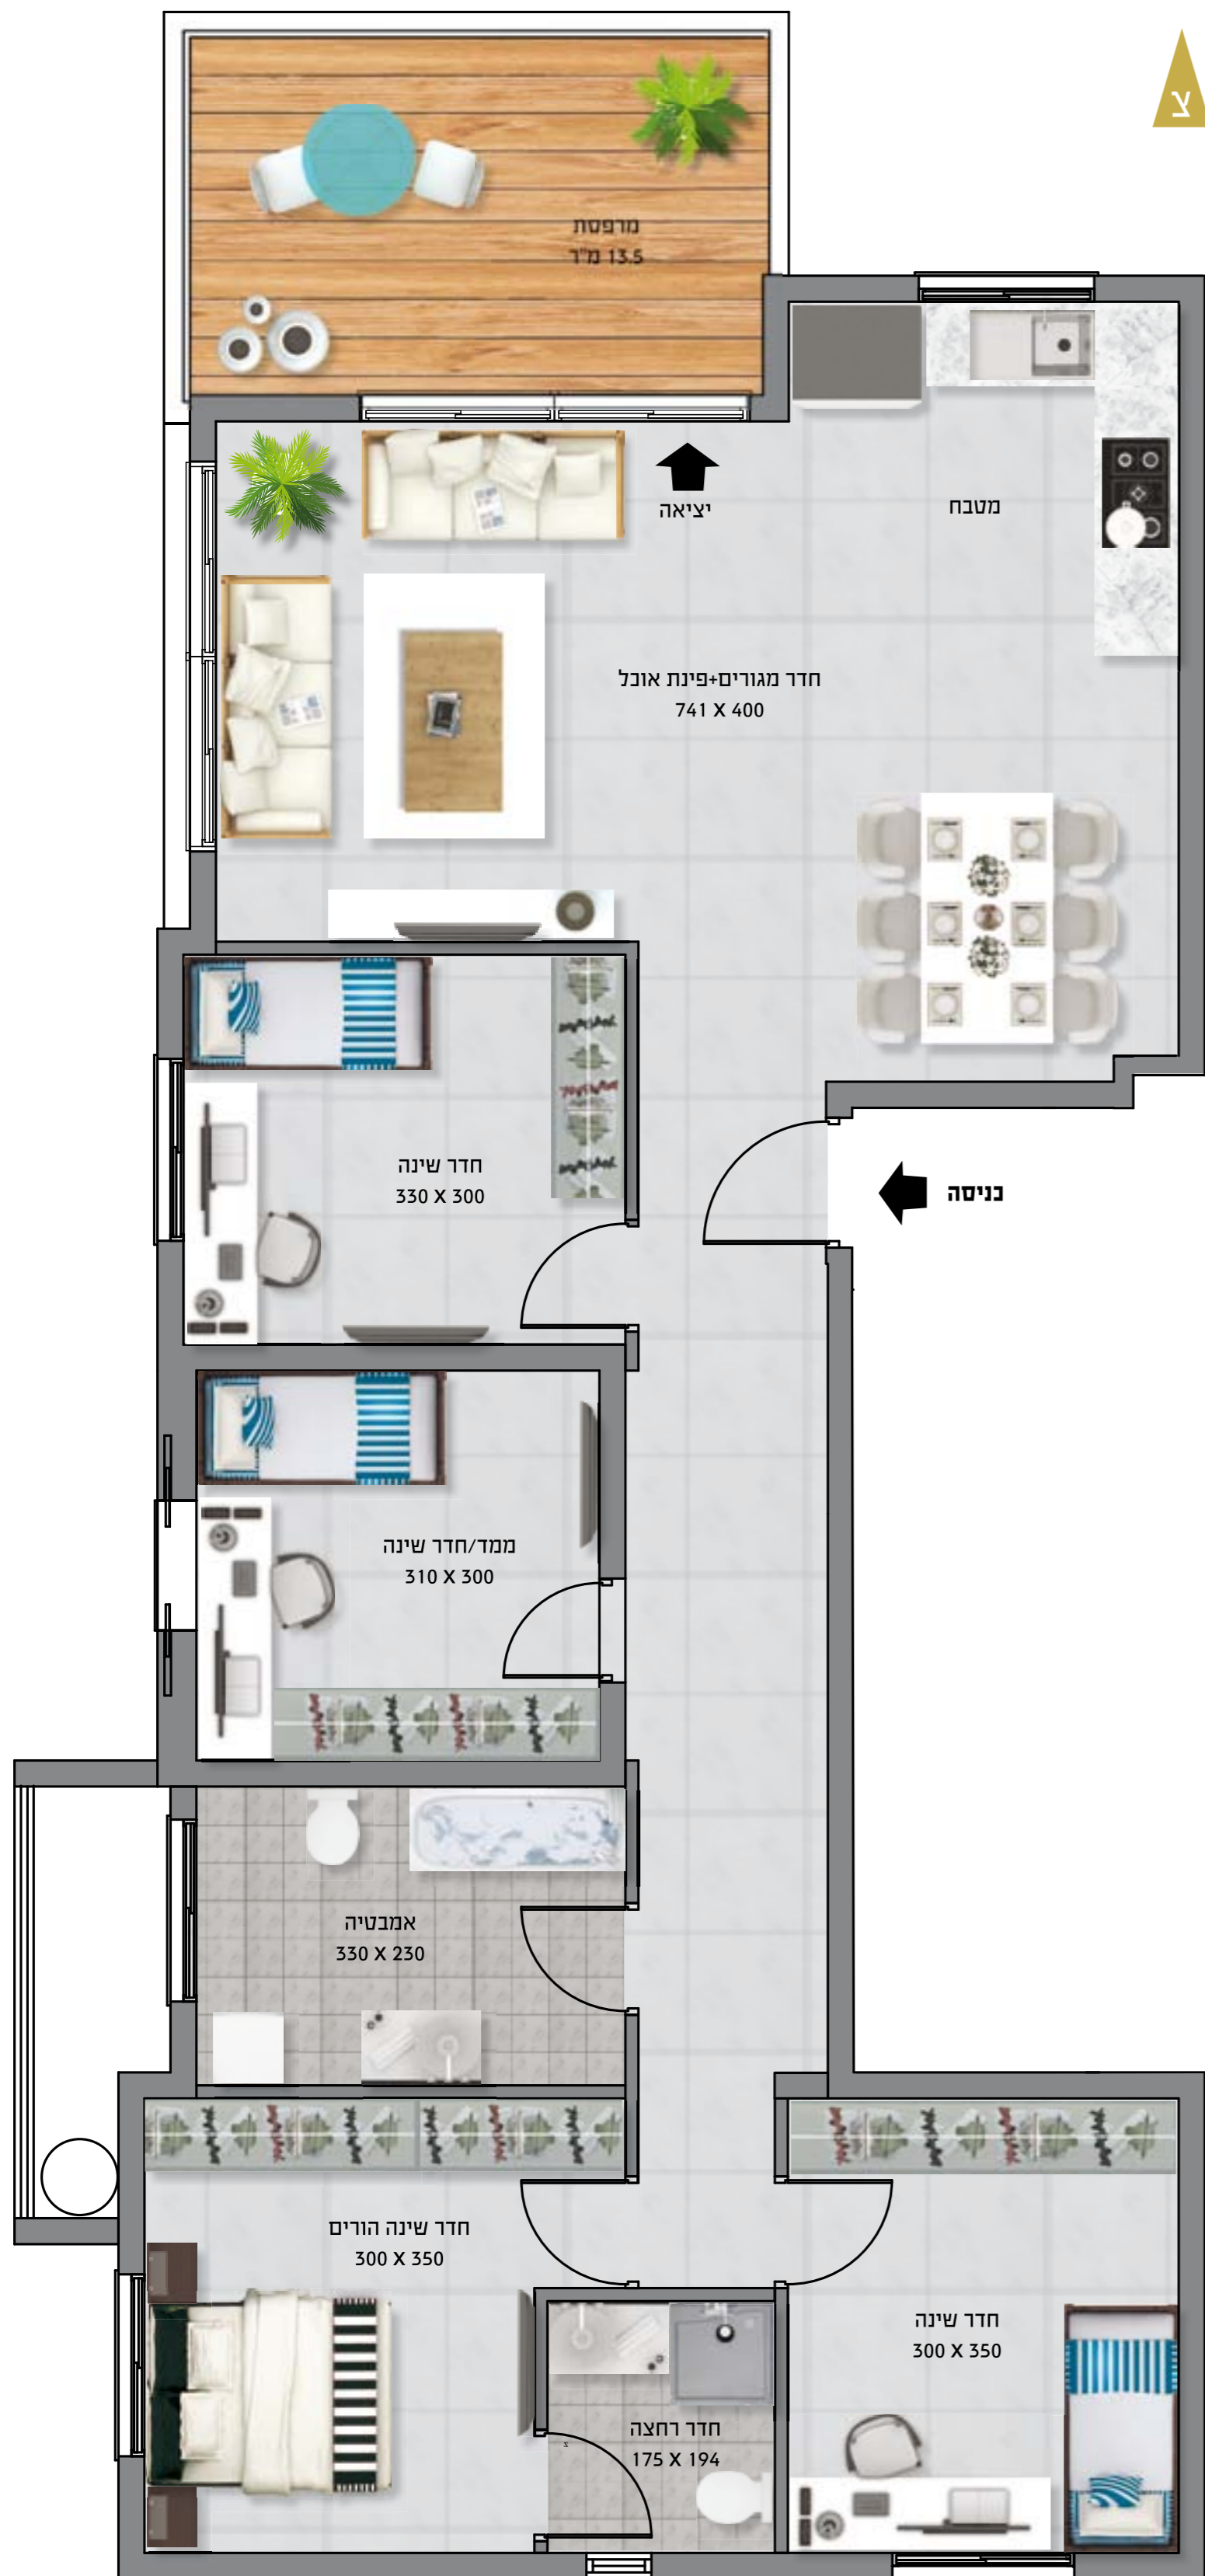

מיקאסה. בונים לכם עתיד.

5 חדר, קומות 3,4,5 - 115 מ"ר

מפרט כללי בבניין

- בניין בחיפוי אבן וחיפוי דמוי עץ
- 11 דירות יפהפיות במגוון גדלים
- מעלית שקטה ל-7 נוסעים
- לובי כניסה מעוצב ומפואר
- חנייה לכל דירה
- מחסן לכל דירה